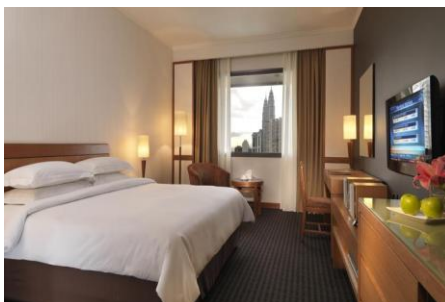

MALESIA

Conferme entro il 20 Gennaio 16

partenze da **Milano, Roma, Venezia, Bologna** e **Napoli**
valido per soggiorni fino al 30/04/16

3 *notti* **KUALA LUMPUR**

Hotel Concorde 4 * Deluxe room

+ 6 *notti* **LANGKAWI** *island*

Berjaya Langkawi Beach & Spa 4* Rainforest chalet

quote da **€ 1040.00** *per persona*

La quota comprende

- Tutti i voli intercontinentali e domestici
- I trasferimenti con autista parlante Inglese
- 9 pernottamenti in BB in camera doppia